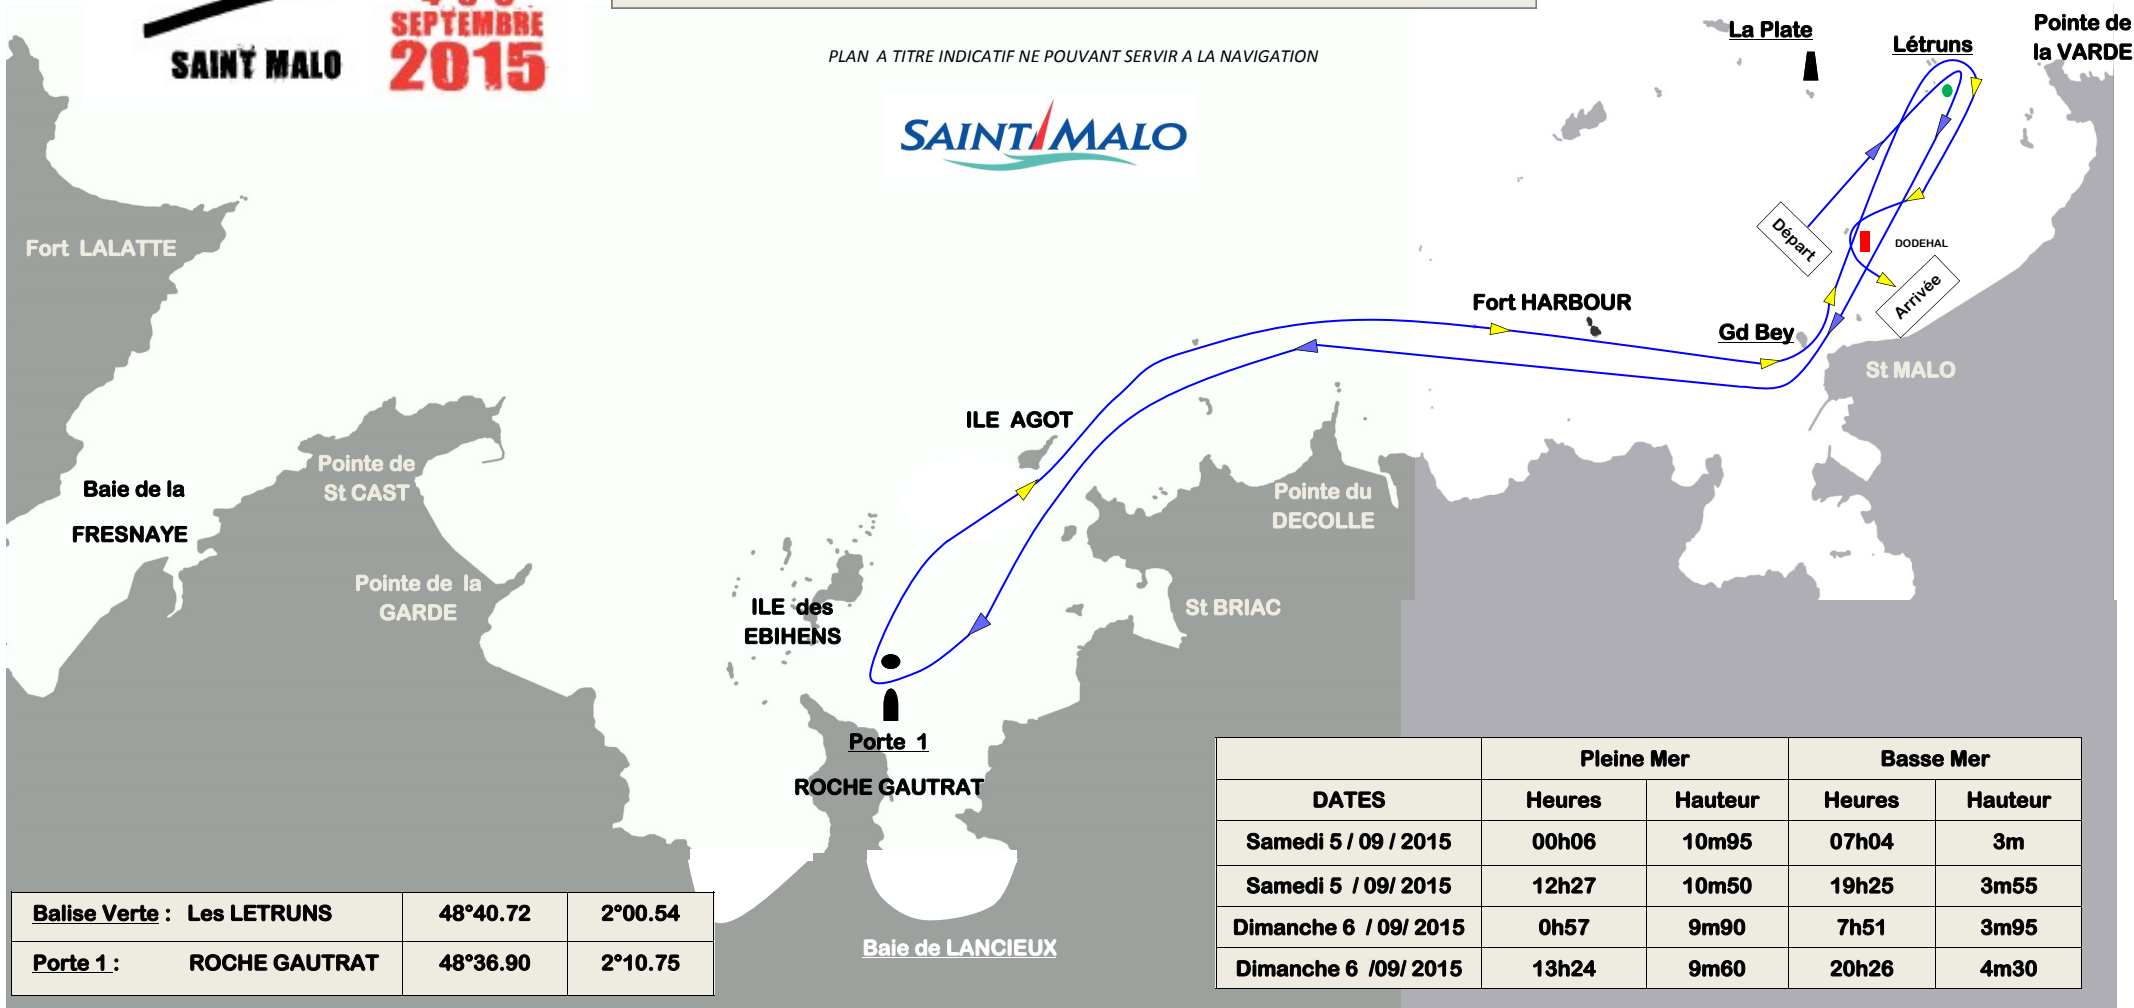

le raid des Corsaires

SAINT MALO 4-5-6 SEPTEMBRE 2015

DIMANCHE « ROUTE des FORTS - SACIB »

C3

IPE 8 Départ théorique : 11h30

PLAN A TITRE INDICATIF NE POUVANT SERVIR A LA NAVIGATION

Balise Verte :	Les LETRUNS	48°40.72	2°00.54
Porte 1 :	ROCHE GAUTRAT	48°36.90	2°10.75